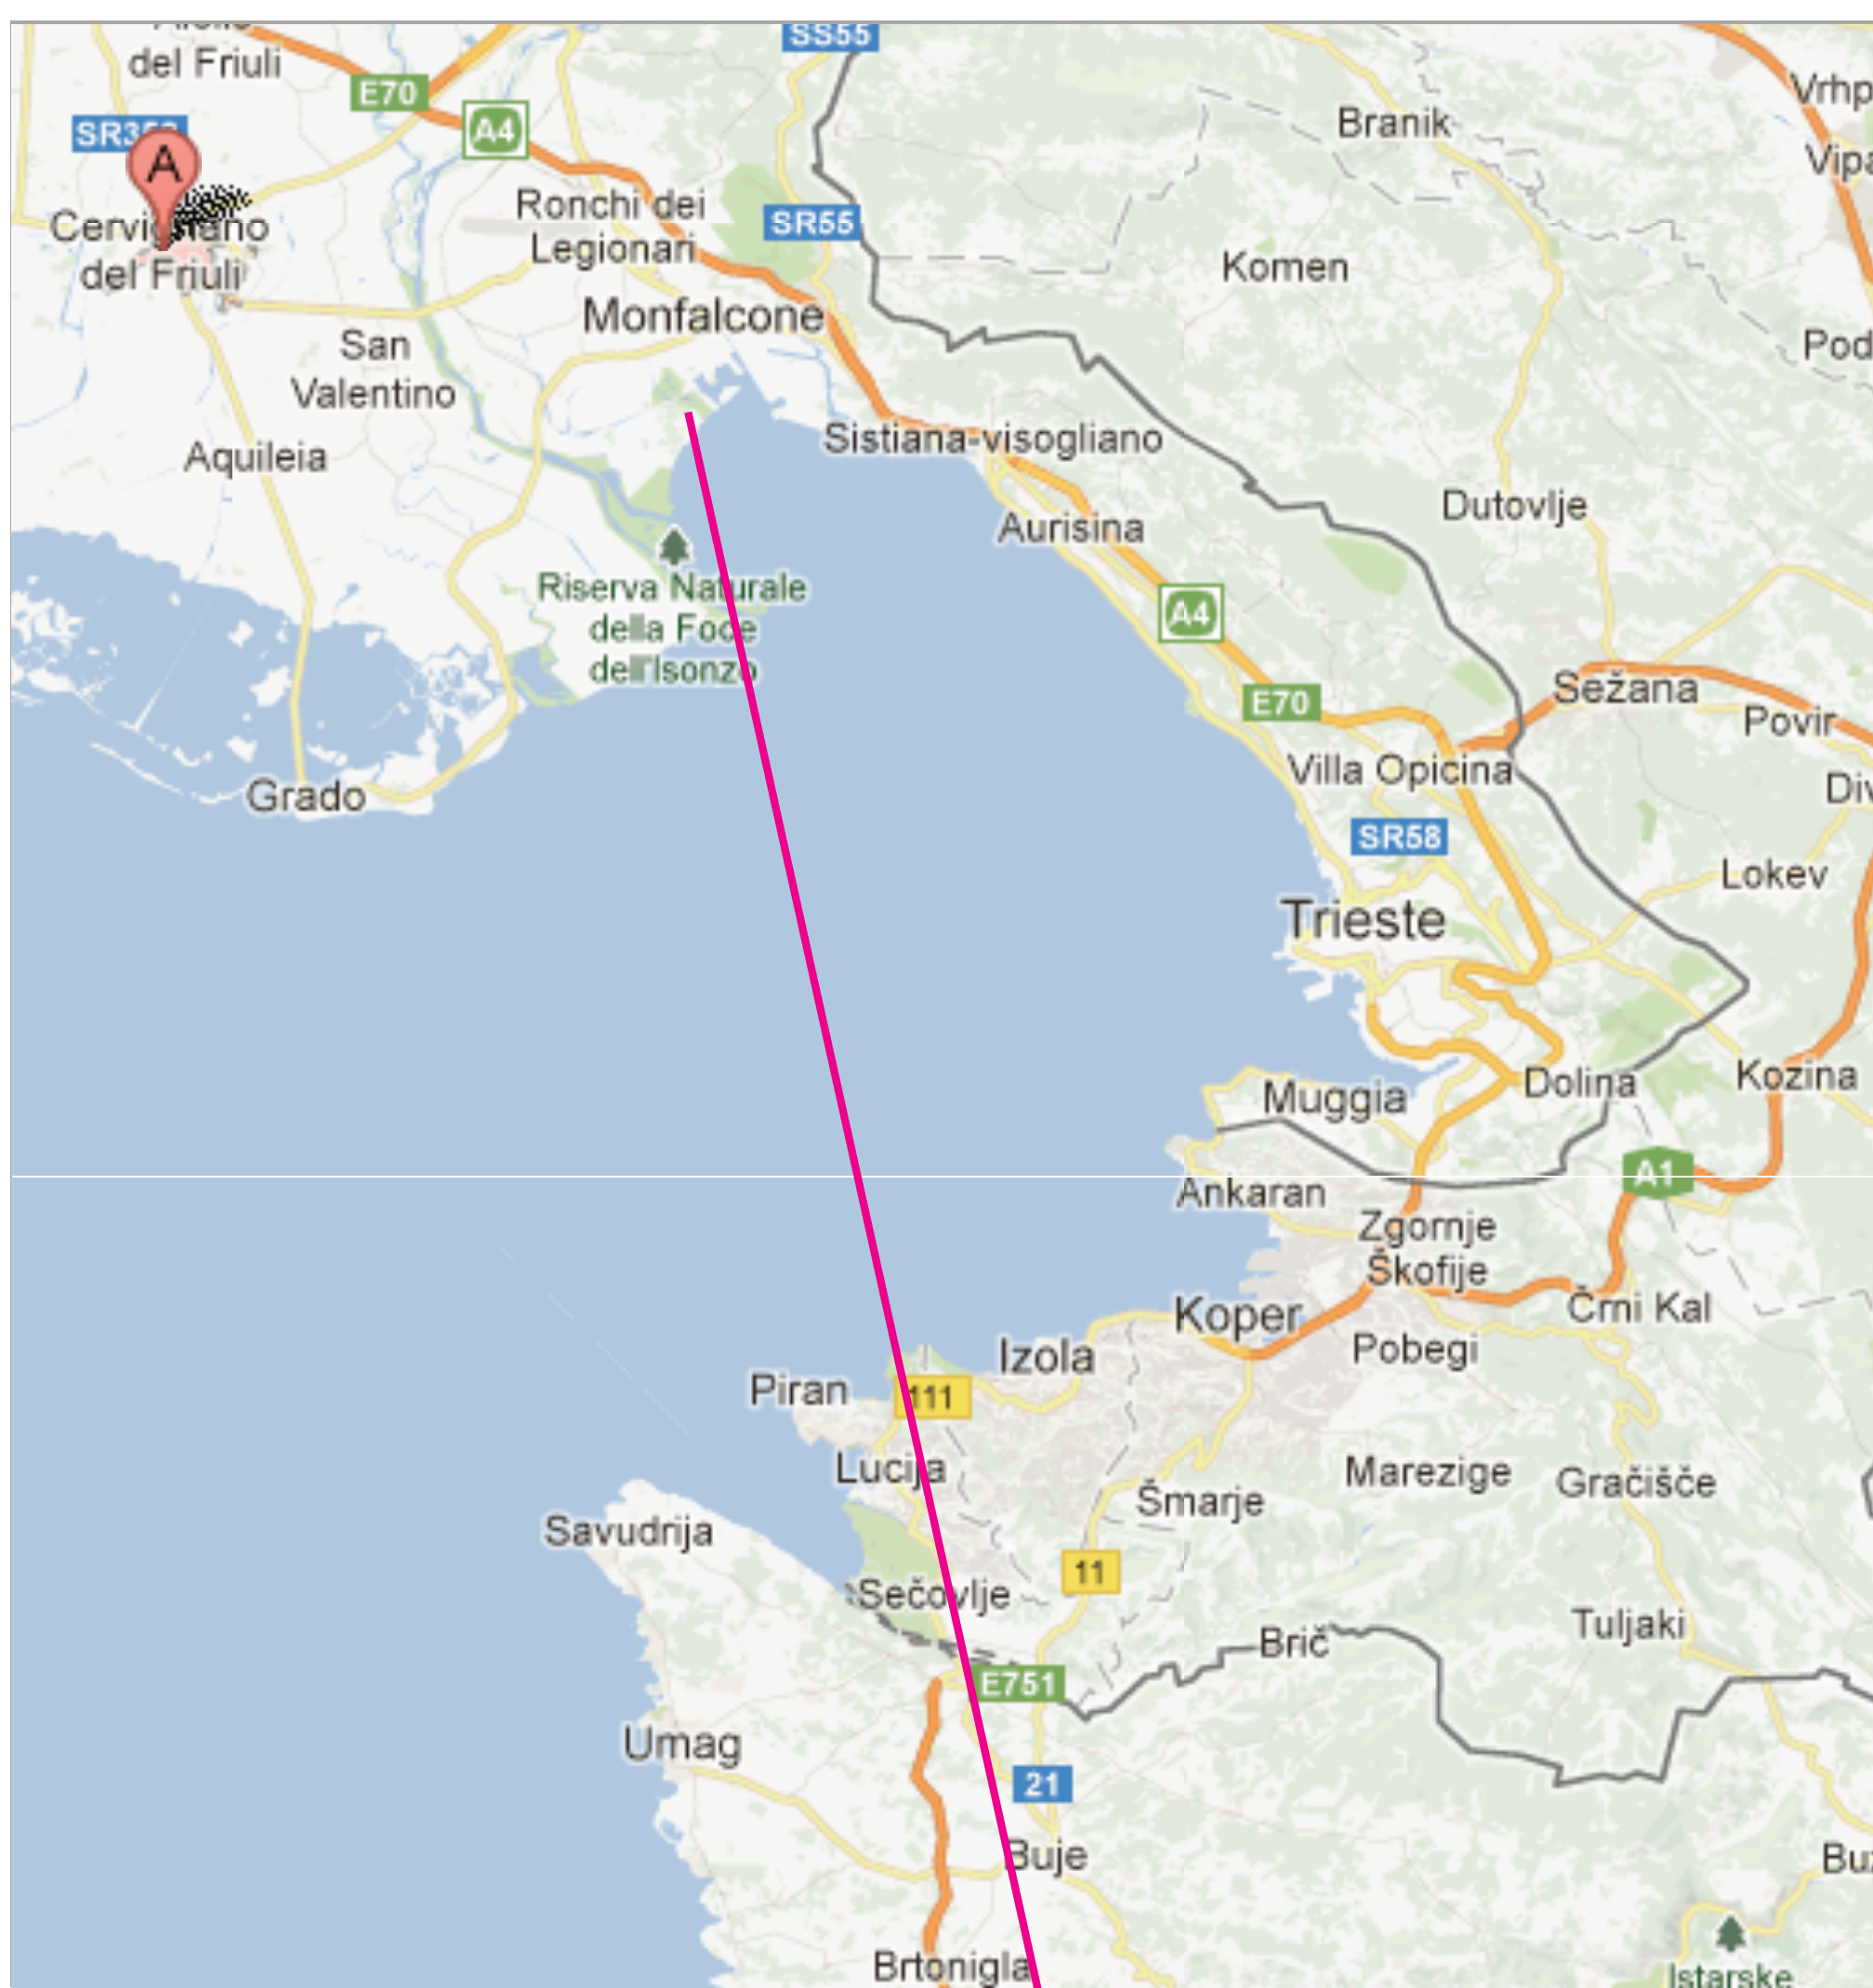

Situation Marina Julia, Monfalcone

Situation Haus

Ausrichtung Bein
bzw. Terrassenfront
SSE
167.5°

Übersicht Monfalcone – Piran

Situation Naravni rezervat Strunjan, Piran