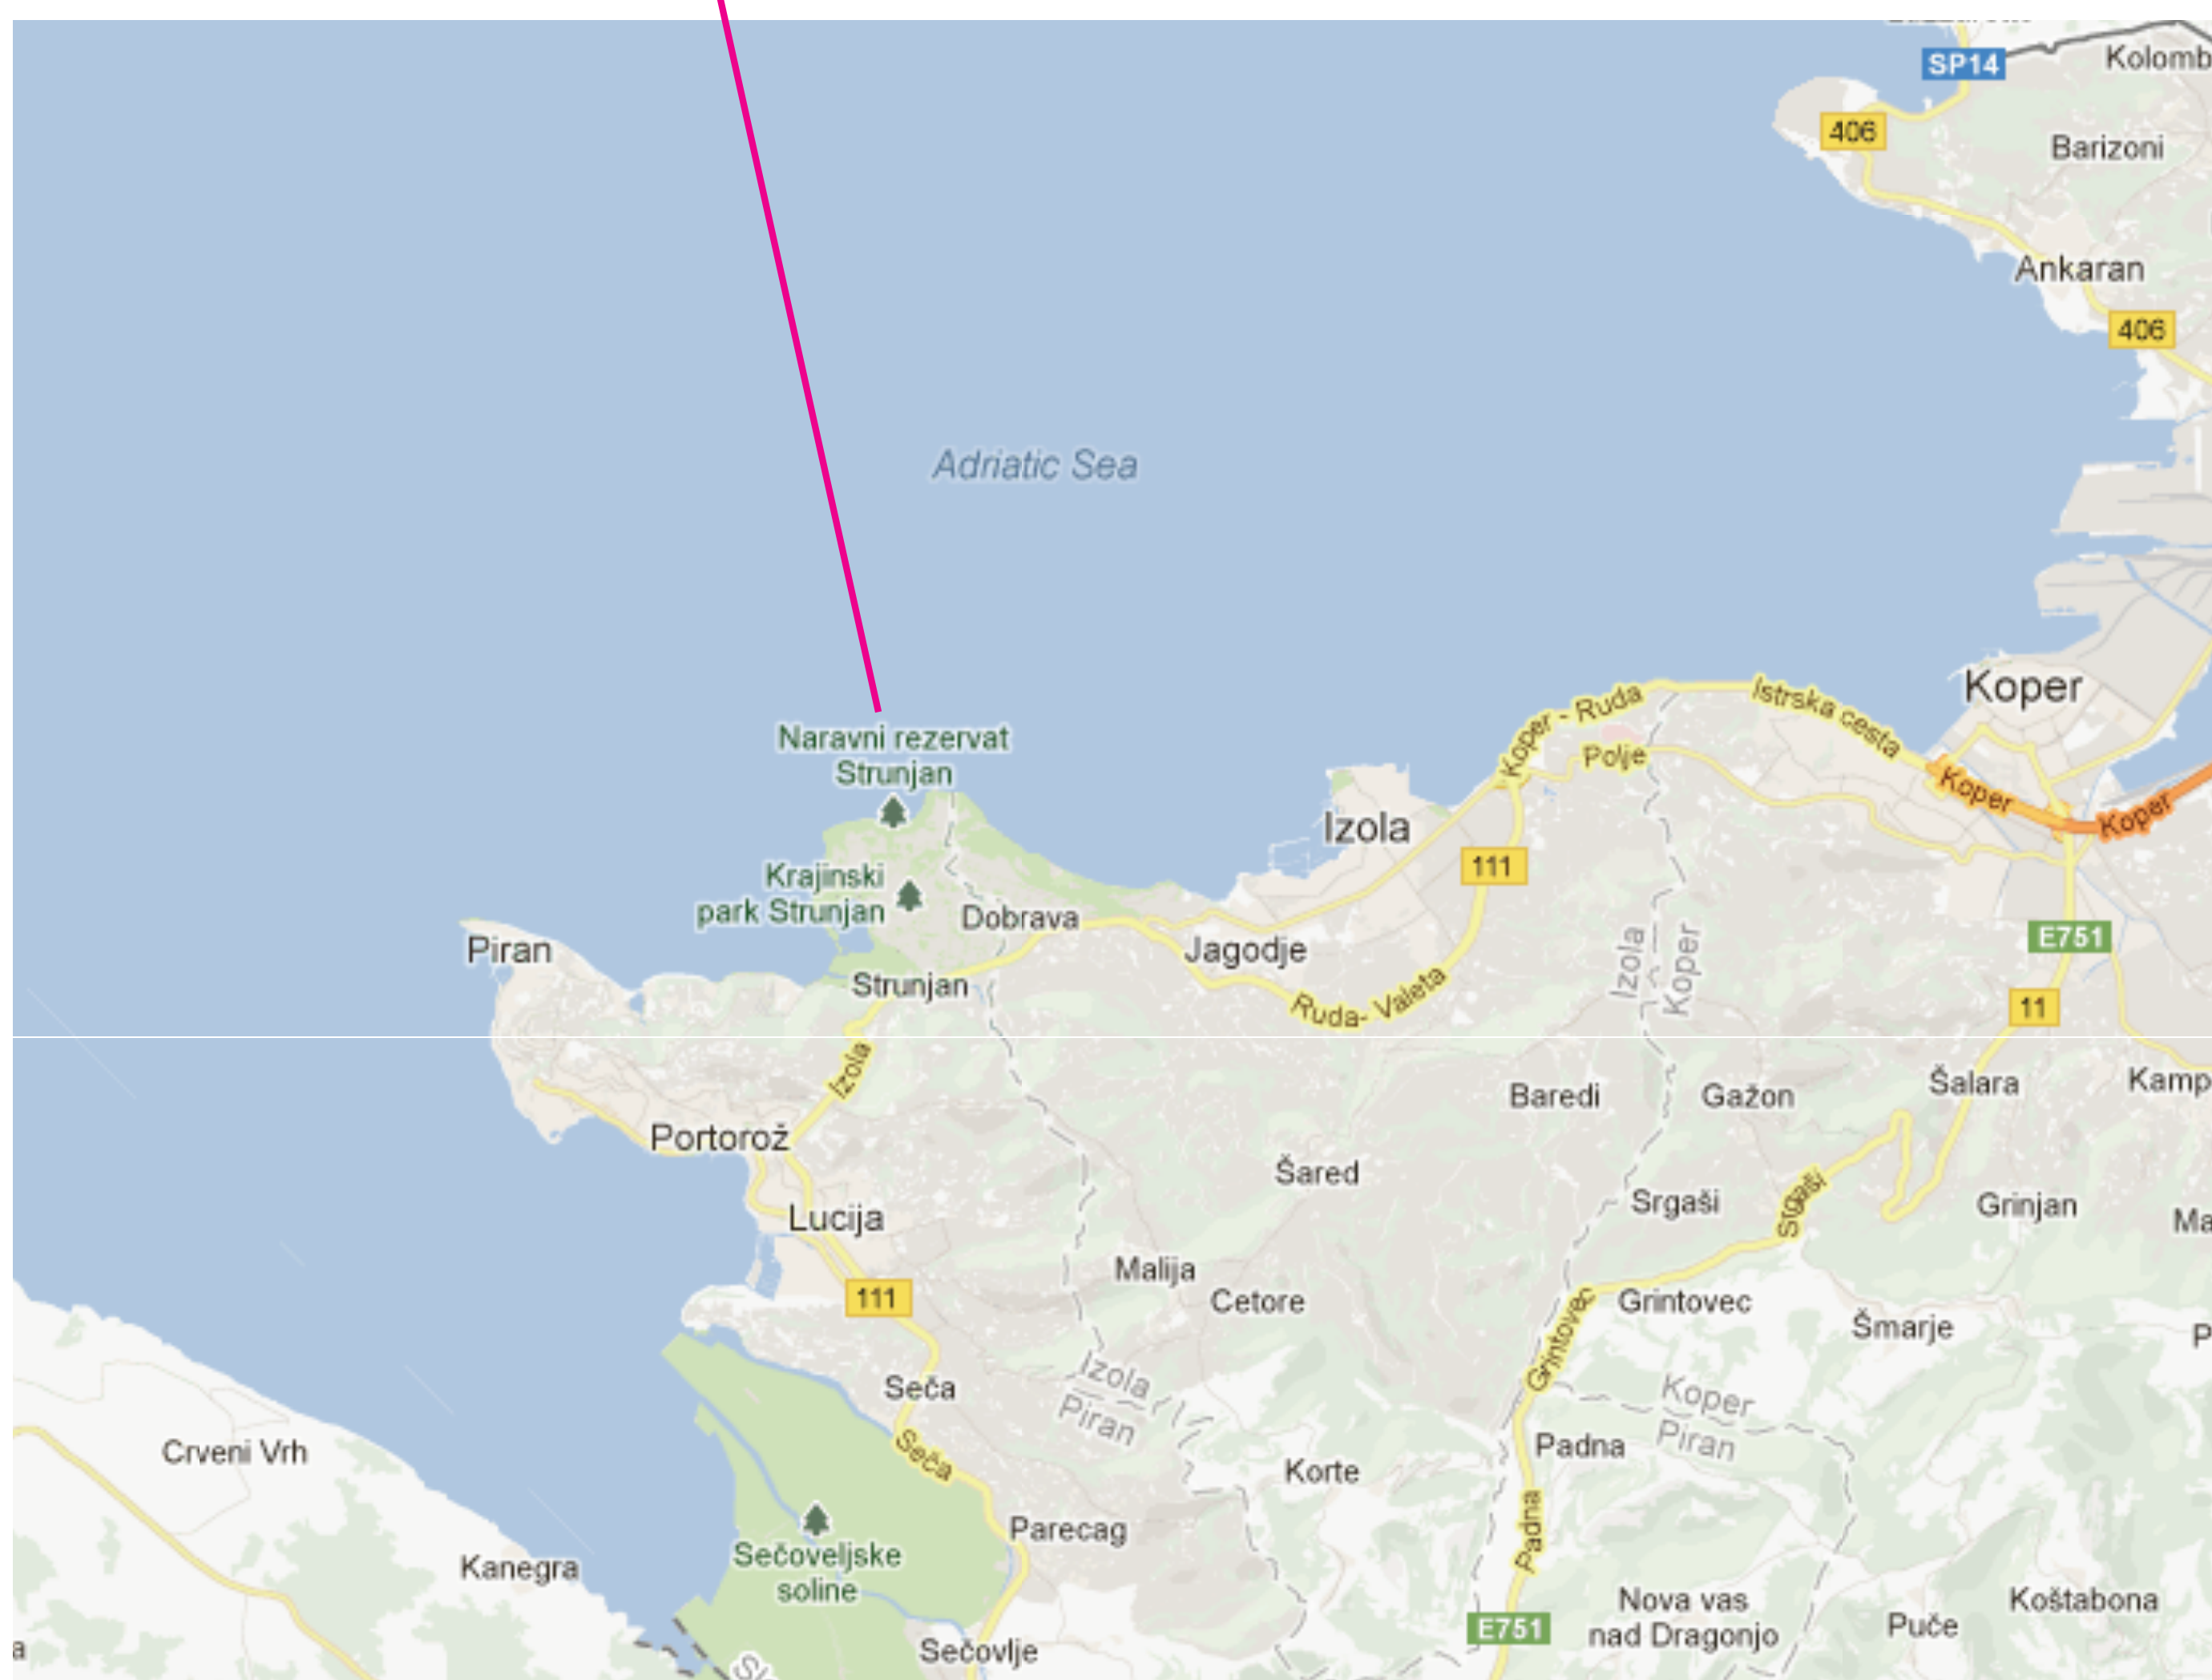

Situation Marina Julia, Monfalcone

Situation Haus

Ausrichtung Bein
bzw. Terrassenfront
SSE
167.5°

Übersicht Monfalcone – Piran

Situation Naravni rezervat Strunjan, Piran